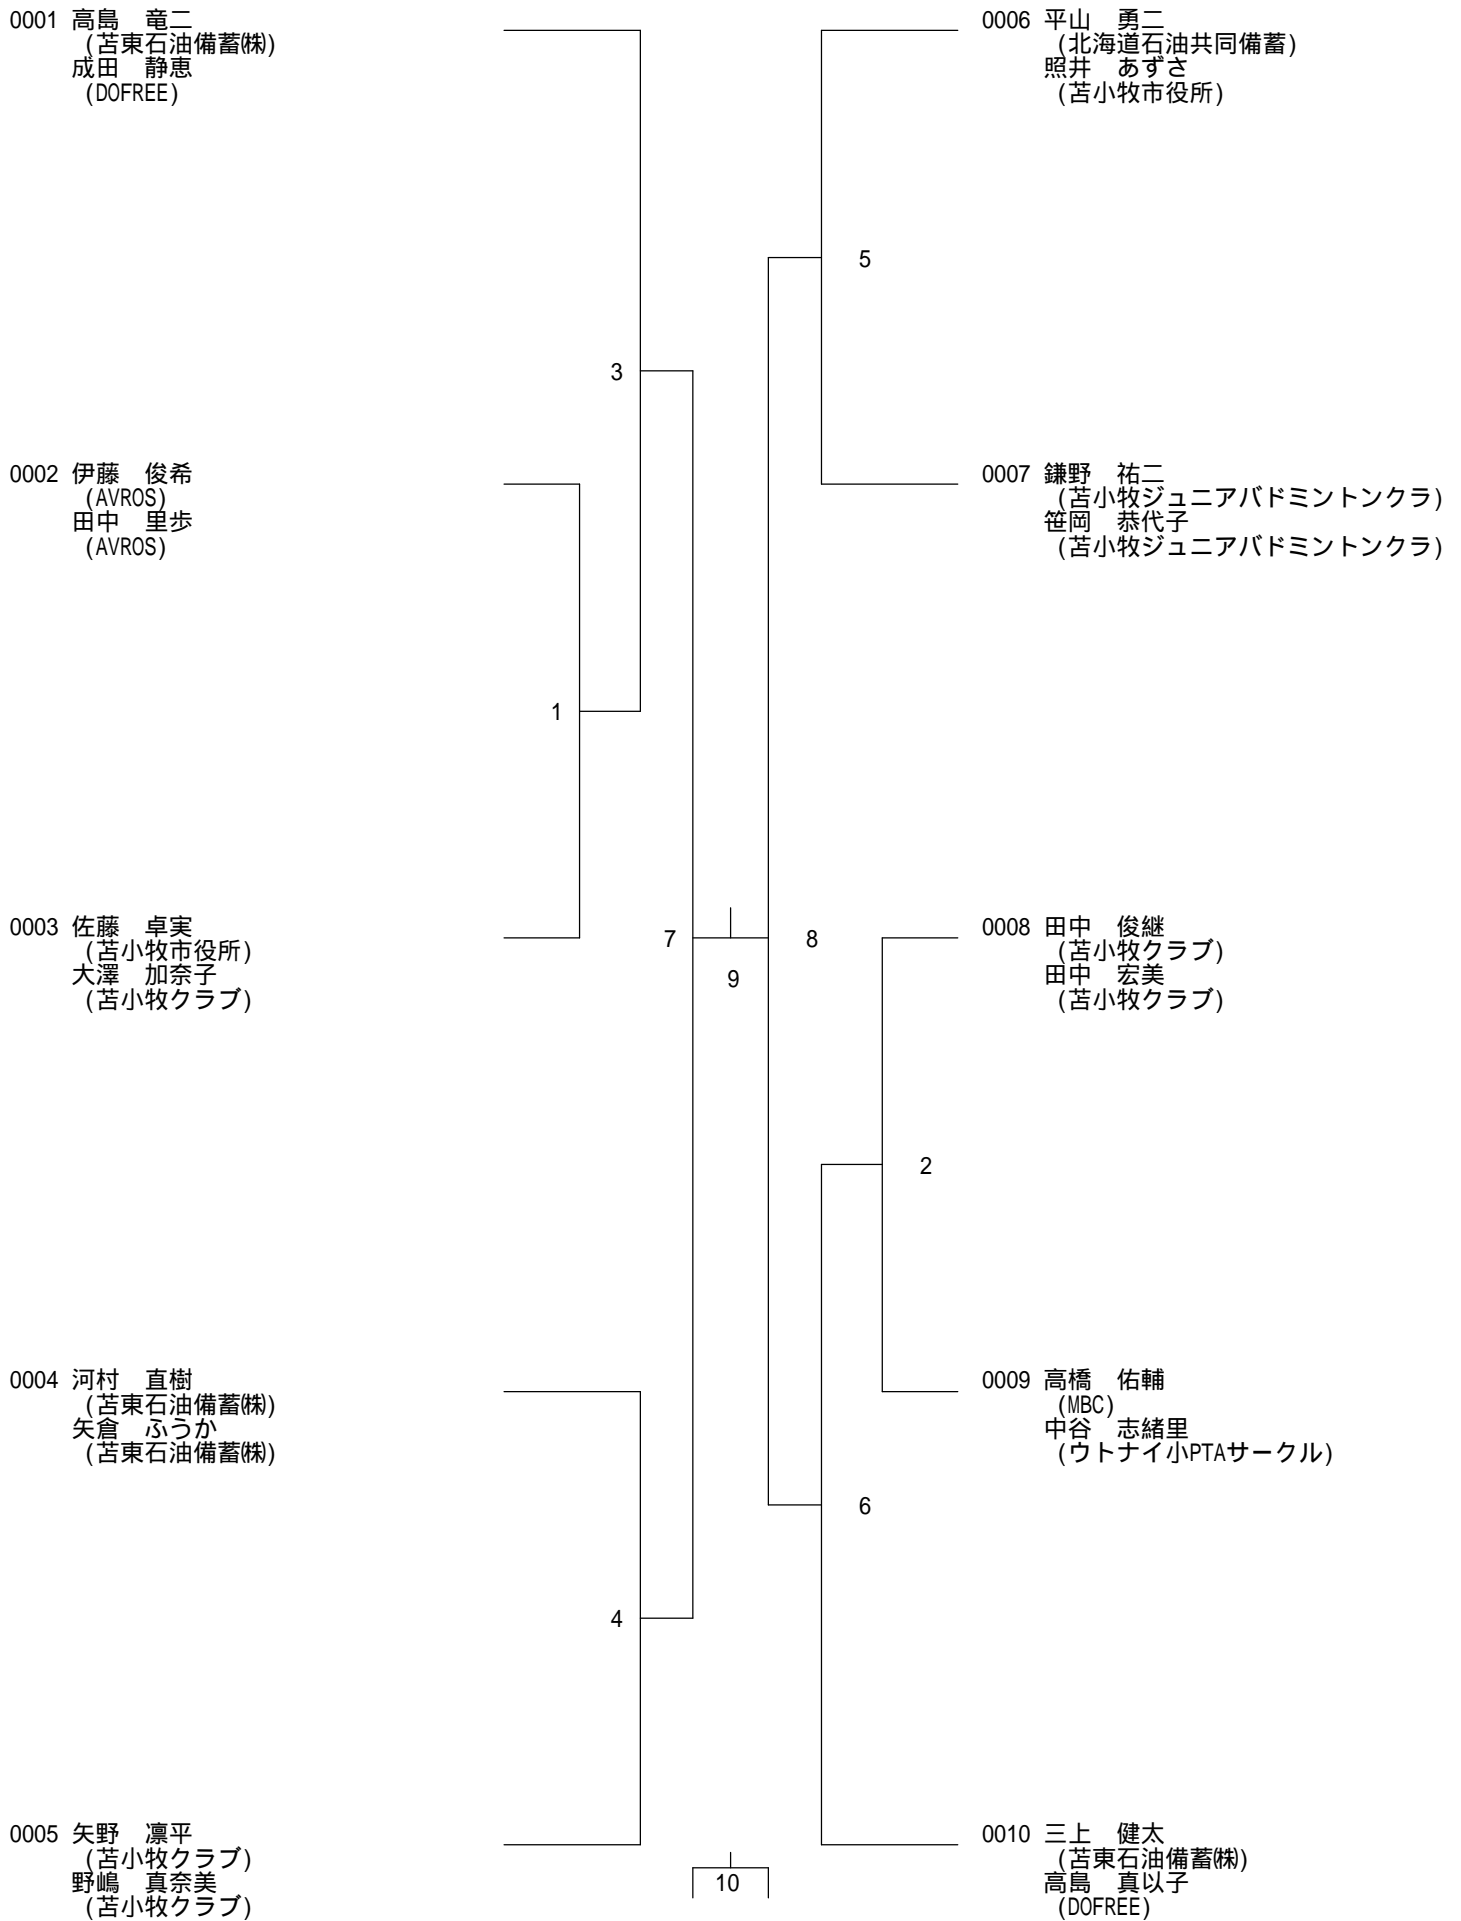

MDA : 男子ダブルス A MDB : 男子ダブルス B MDC : 男子ダブルス C
WDA : 女子ダブルス A WDB : 女子ダブルス B WDC : 女子ダブルス C
MXS : 混合ダブルス S MXA : 混合ダブルス A MXB : 混合ダブルス B MXC : 混合ダブルス C

注意事項

9時20分間始の1順目のみ指定コートで行いますが、2順目以降は早く終了したコートを使いタイムテーブル上の左から右へと進みます。

H 2 8 市民大会(28-09-19実施) 女子ダブルスCゾーン

H 2 8 市民大会(28-09-19実施) 混合ダブルスQゾーン

H 2 8 市民大会(28-09-19実施) 混合ダブルスAゾーン

H 2 8 市民大会(28-09-19実施) 混合ダブルスBゾーン

H 2 8 市民大会(28-09-19実施) 混合ダブルスCゾーン