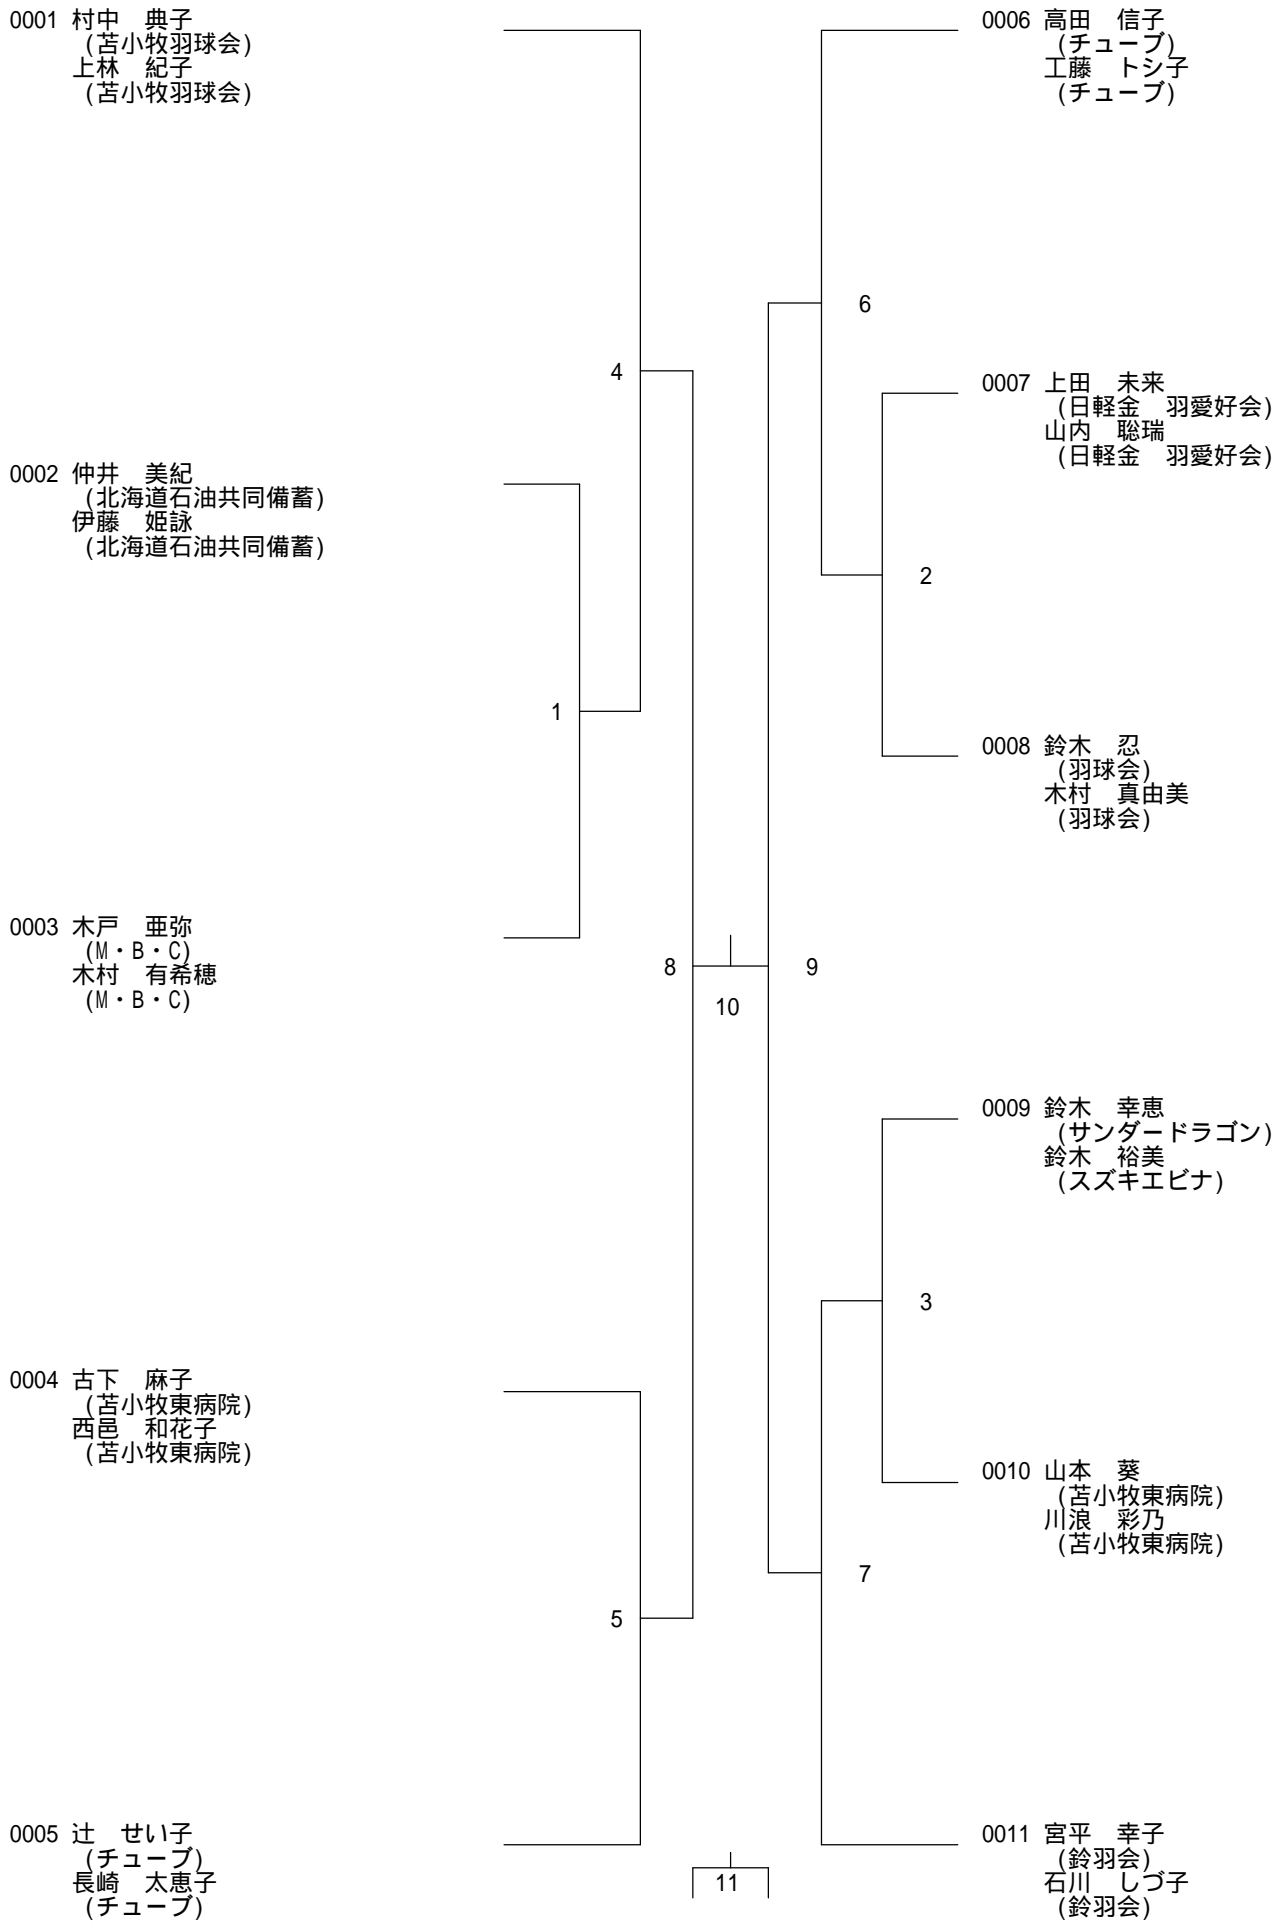

MDA : 男子ダブルス A MDB : 男子ダブルス B MDC : 男子ダブルス C
WDA : 女子ダブルス A WDB : 女子ダブルス B WDC : 女子ダブルス C
MXS : 混合ダブルス S MXA : 混合ダブルス A MXB : 混合ダブルス B MXC : 混合ダブルス C

注意事項

9時20分間始の1順目のみ指定コートで行いますが、2順目以降は早く終了したコートを使いタイムテーブル上の左から右へと進みます。

0005 佐藤 弘好
(M・B・C)
阿部 進
(M・B・C)

0009 桑原 亮嗣
(苫小牧クラブ)
三上 健太
(苫東石油備蓄株)

H 2 8 市民大会(28-09-19実施) 男子ダブルスBゾーン

H 2 8 市民大会(28-09-19実施) 男子ダブルスCゾーン

H 2 8 市民大会(28-09-19実施) 女子ダブルスAゾーン

0001 田中 宏美
(苫小牧クラブ)
野嶋 真奈美
(苫小牧クラブ)

0004 浅井 直子
(苫クラブ)
楢川 和恵
(苫小牧クラブ)

0005 佐藤 明美
(YSC)
熊谷 朋美
(YSC)

0002 東家 真衣
(M・B・C)
加茂 怜子
(M・B・C)

0006 斉藤 広美
(鈴羽会)
遠藤 和美
(鈴羽会)

0003 佐藤 リサ
(鈴羽会)
亀山 絵里香
(鈴羽会)

0007 小田喜 朋加
(苫小牧クラブ)
佐々木 有希
(苫小牧クラブ)

H 2 8 市民大会(28-09-19実施) 女子ダブルスBゾーン

H 2 8 市民大会(28-09-19実施) 女子ダブルスCゾーン

H 2 8 市民大会(28-09-19実施) 混合ダブルスQゾーン

H 2 8 市民大会(28-09-19実施) 混合ダブルスAゾーン

H 2 8 市民大会(28-09-19実施) 混合ダブルスBゾーン

H 2 8 市民大会(28-09-19実施) 混合ダブルスCゾーン