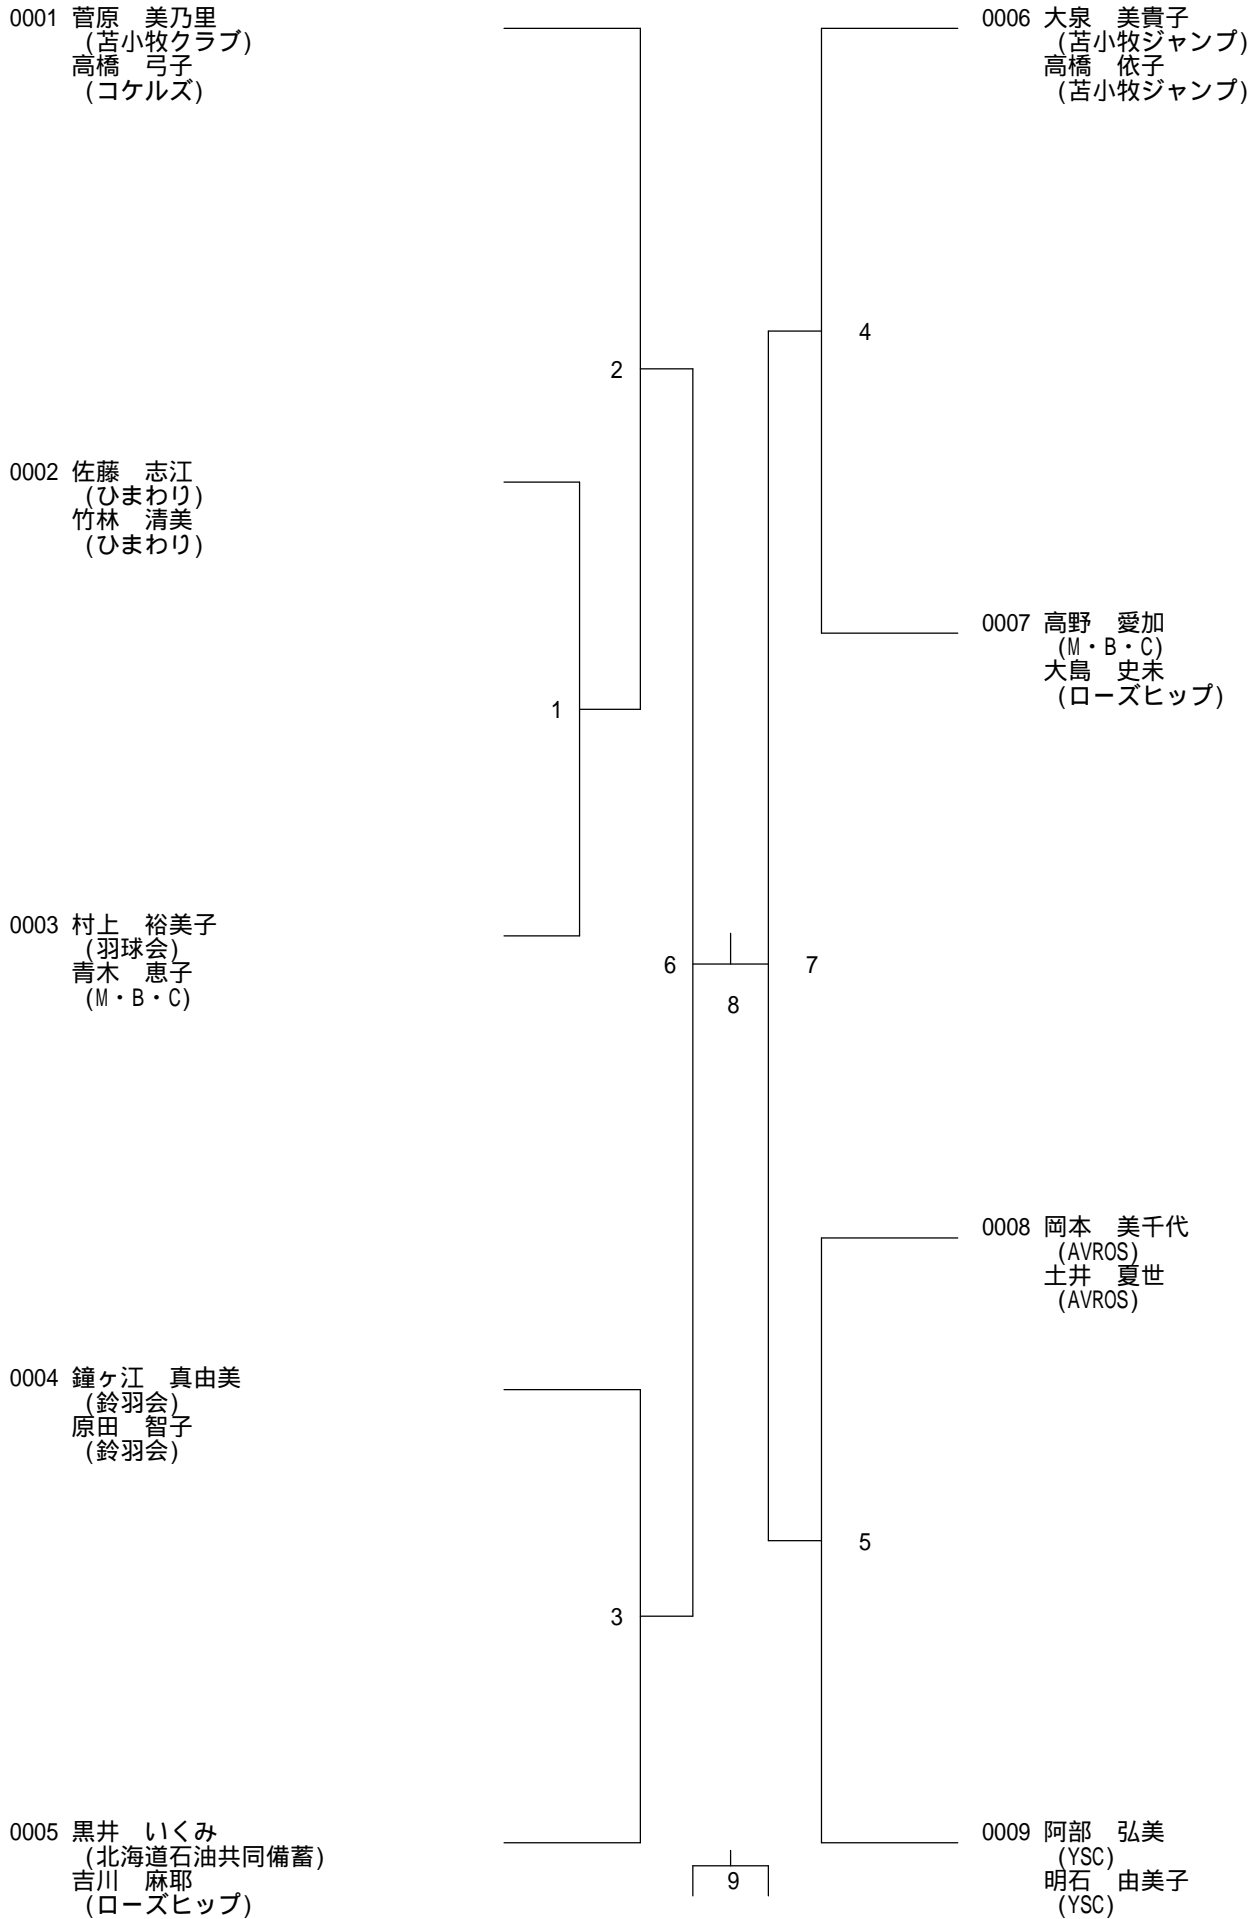

MDA : 男子ダブルス A MDB : 男子ダブルス B MDC : 男子ダブルス C
WDA : 女子ダブルス A WDB : 女子ダブルス B WDC : 女子ダブルス C
MXS : 混合ダブルス S MXA : 混合ダブルス A MXB : 混合ダブルス B MXC : 混合ダブルス C

注意事項

9時20分間始の1順目のみ指定コートで行いますが、2順目以降は早く終了したコートを使いタイムテーブル上の左から右へと進みます。

0004 浅井 直子
(苫クラブ)
楢川 和恵
(苫小牧クラブ)

0005 佐藤 明美
(YSC)
熊谷 朋美
(YSC)

0002 東家 真衣
(M・B・C)
加茂 怜子
(M・B・C)

0006 斉藤 広美
(鈴羽会)
遠藤 和美
(鈴羽会)

0003 佐藤 リサ
(鈴羽会)
亀山 絵里香
(鈴羽会)

0007 小田喜 朋加
(苫小牧クラブ)
佐々木 有希
(苫小牧クラブ)

H 2 8 市民大会(28-09-19実施) 女子ダブルスBゾーン

H 2 8 市民大会(28-09-19実施) 女子ダブルスCゾーン

H 2 8 市民大会(28-09-19実施) 混合ダブルスQゾーン

H 2 8 市民大会(28-09-19実施) 混合ダブルスAゾーン

H 2 8 市民大会(28-09-19実施) 混合ダブルスBゾーン

H 2 8 市民大会(28-09-19実施) 混合ダブルスCゾーン