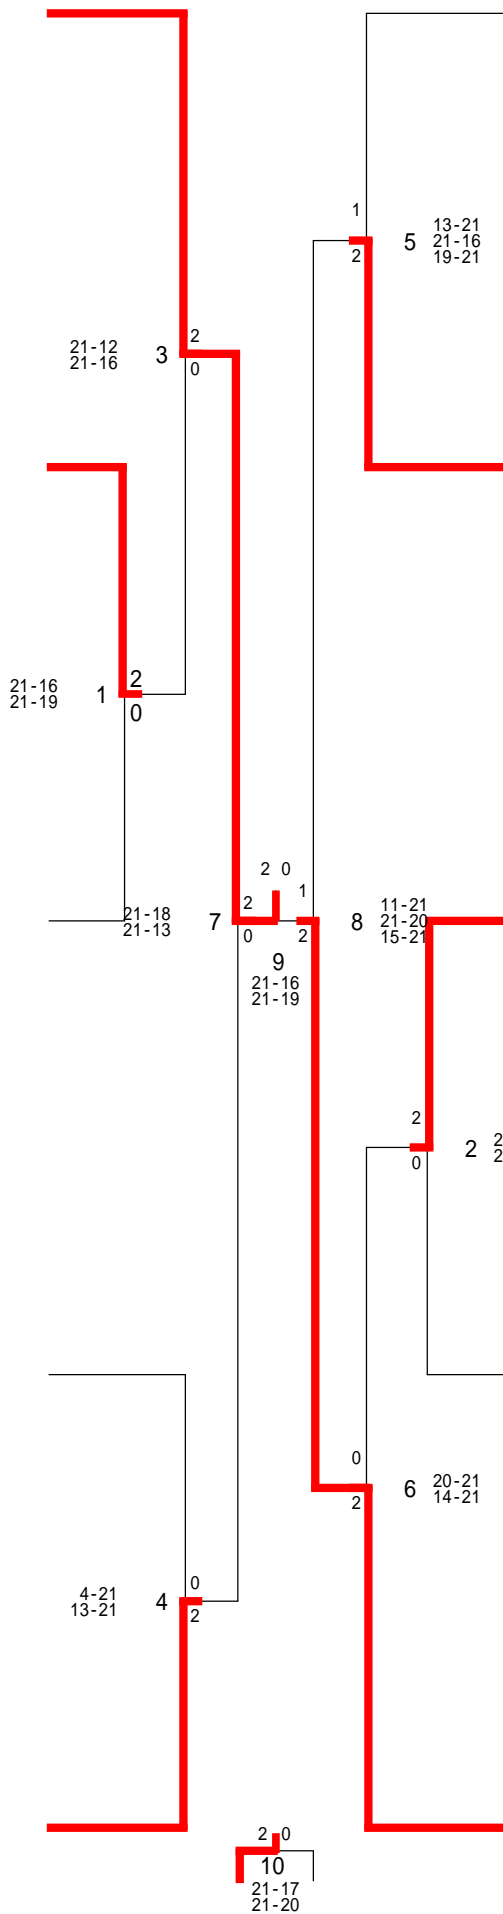

H 2 8 市民大会(28-09-19実施) 混合ダブルスQゾーン

0001 高島 竜二
(苫東石油備蓄株)
成田 静恵
(DOFREE)

0006 平山 勇二
(北海道石油共同備蓄)
照井 あずさ
(苫小牧市役所)

0002 伊藤 俊希
(AVROS)
田中 里歩
(AVROS)

0007 鎌野 祐二
(苫小牧ジュニアバドミントンクラ)
笹岡 恭代子
(苫小牧ジュニアバドミントンクラ)

0003 佐藤 卓実
(苫小牧市役所)
大澤 加奈子
(苫小牧クラブ)

0008 田中 俊継
(苫小牧クラブ)
田中 宏美
(苫小牧クラブ)

0004 河村 直樹
(苫東石油備蓄株)
矢倉 ふうか
(苫東石油備蓄株)

0009 高橋 佑輔
(MBC)
中谷 志緒里
(ウトナイ小PTAサークル)

0005 矢野 凜平
(苫小牧クラブ)
野嶋 真奈美
(苫小牧クラブ)

0010 三上 健太
(苫東石油備蓄株)
高島 真以子
(DOFREE)