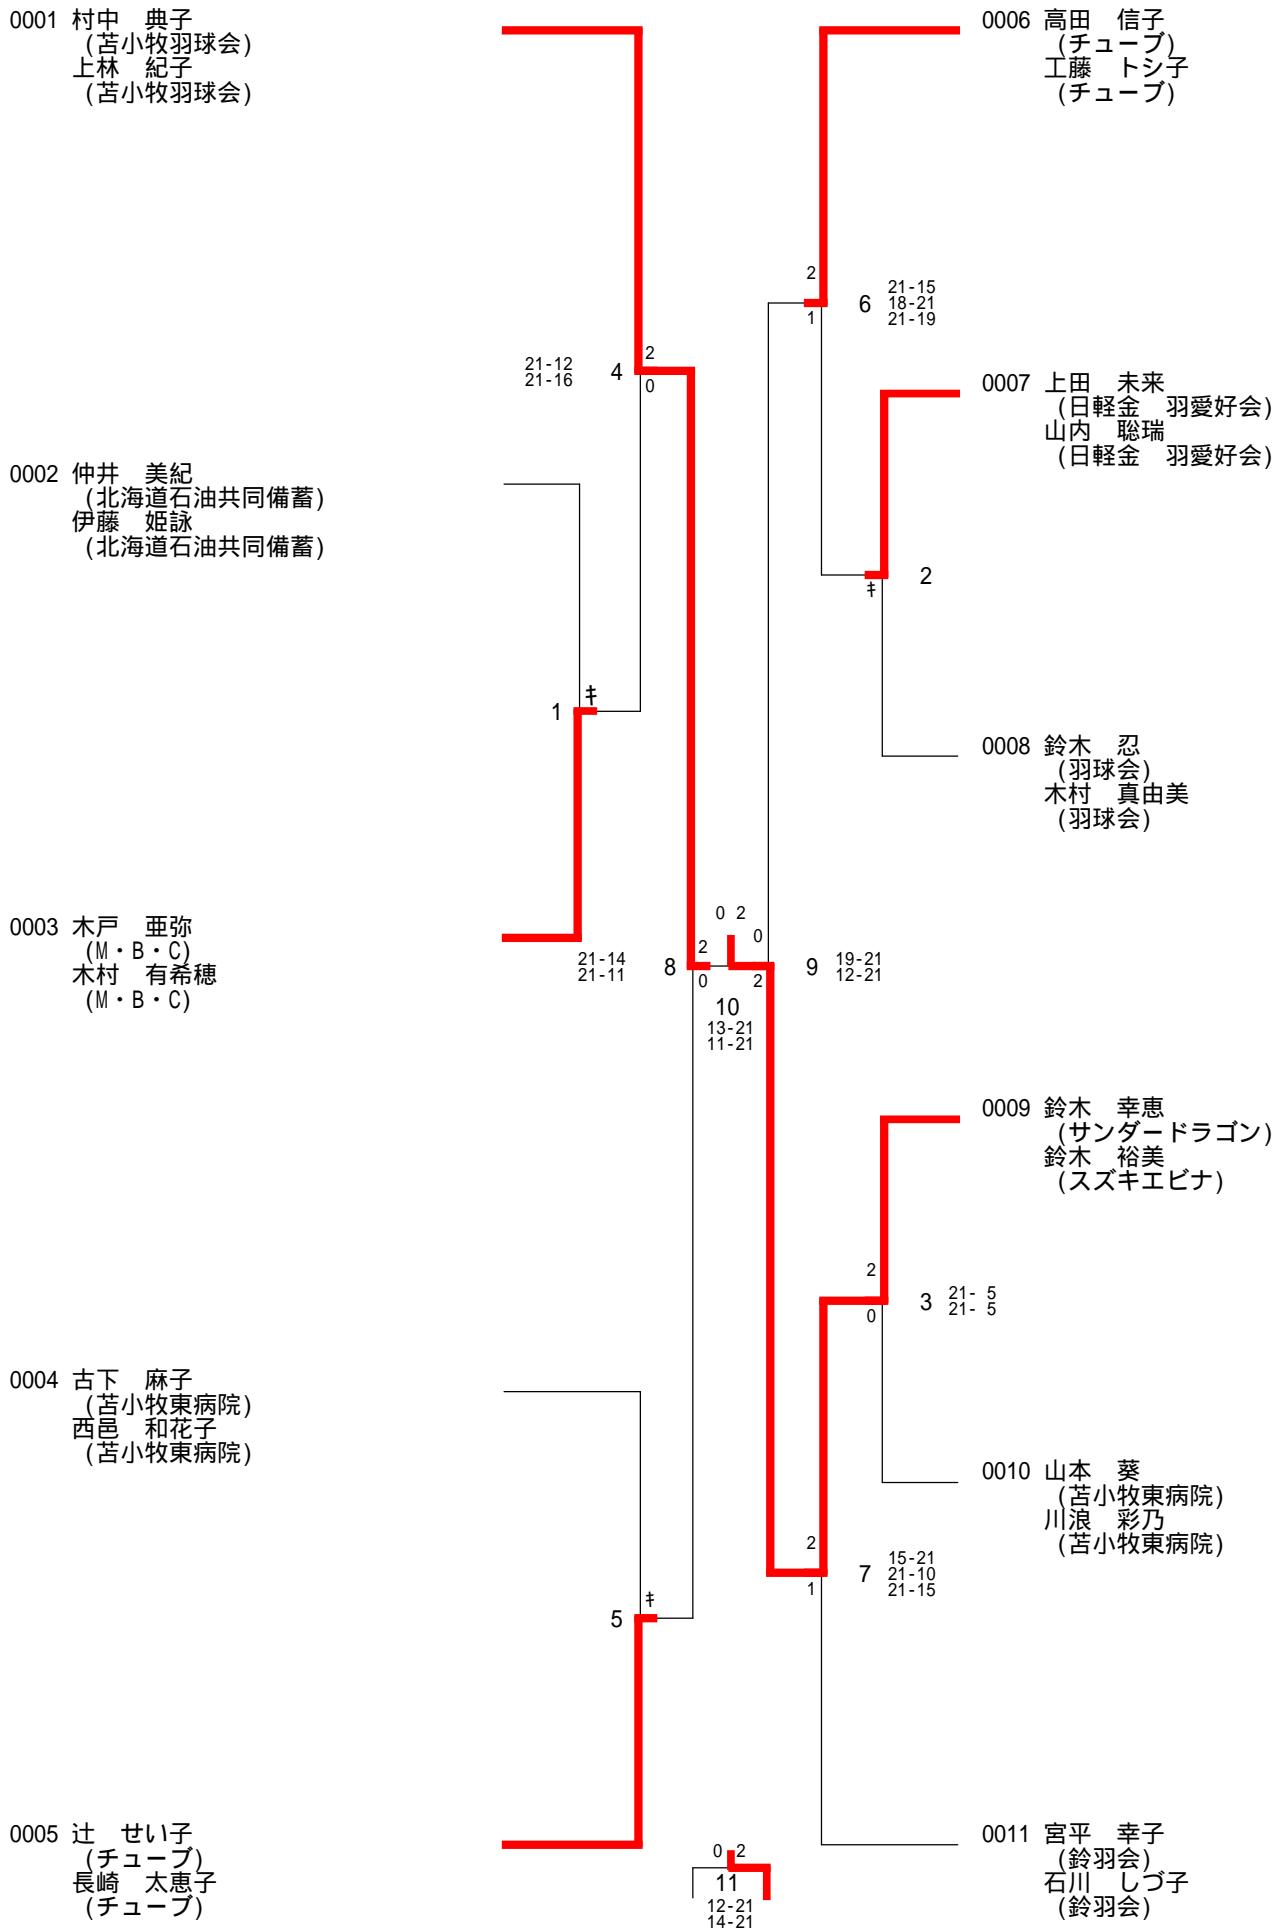

H 2 8 市民大会(28-09-19実施) 女子ダブルスCゾーン