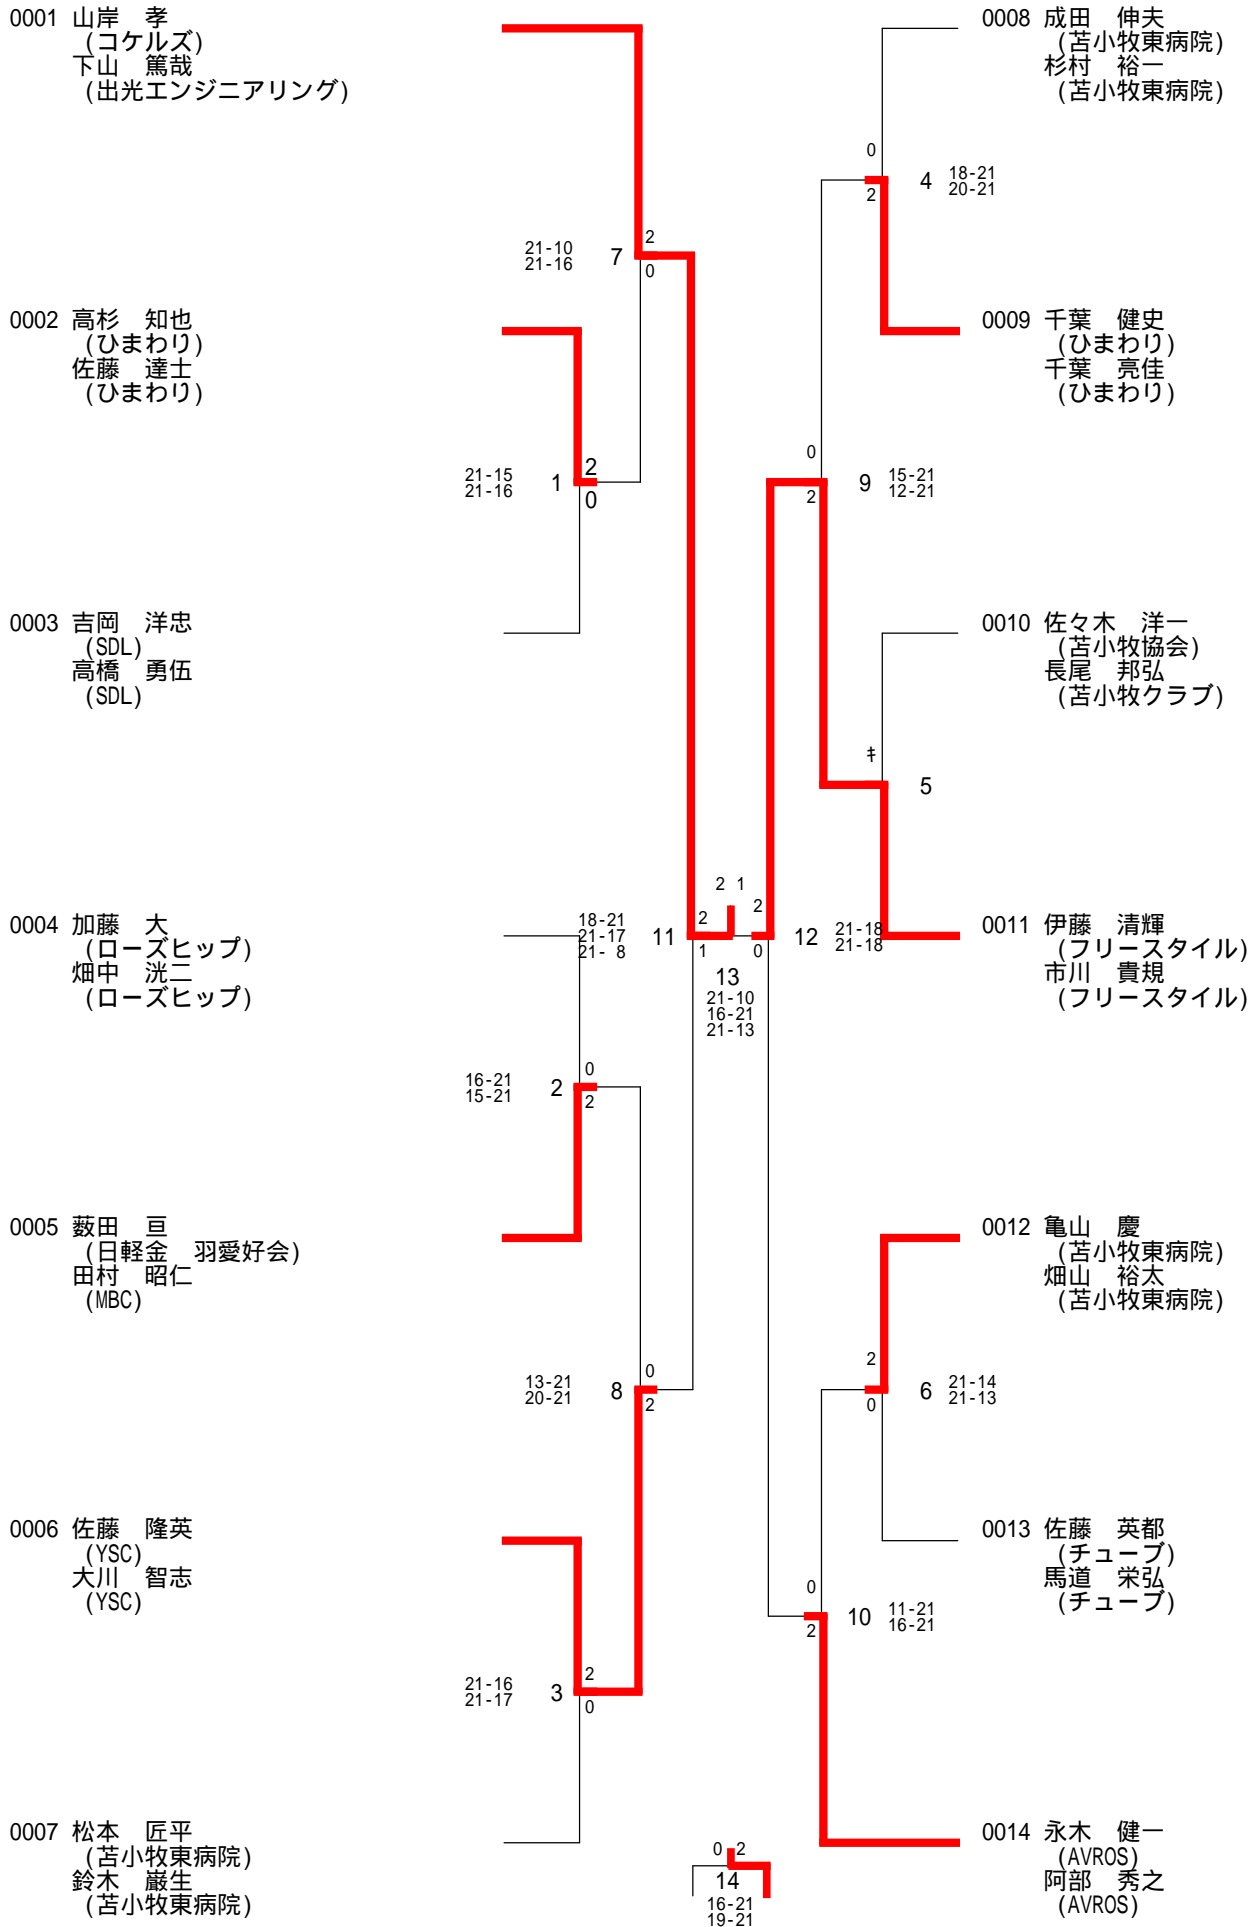

MDA : 男子ダブルス A MDB : 男子ダブルス B MDC : 男子ダブルス C
 WDA : 女子ダブルス A WDB : 女子ダブルス B WDC : 女子ダブルス C
 MXS : 混合ダブルス S MXA : 混合ダブルス A MXB : 混合ダブルス B MXC : 混合ダブルス C

注意事項

9時20分間始の1順目のみ指定コートで行いますが、2順目以降は早く終了したコートを使いタイムテーブル上の左から右へと進みます。

0003 坂 啓皓
(M・B・C)
田中 大裕
(M・B・C)

0008 藤原 匡志
(鈴羽会)
畑 朋樹
(鈴羽会)

0004 高本 昌克
(YSC)
細間 洋平
(YSC)

0005 佐藤 弘好
(M・B・C)
阿部 進
(M・B・C)

0009 桑原 亮嗣
(苫小牧クラブ)
三上 健太
(苫東石油備蓄株)

H 2 8 市民大会(28-09-19実施) 男子ダブルスBゾーン

H 2 8 市民大会(28-09-19実施) 男子ダブルスCゾーン