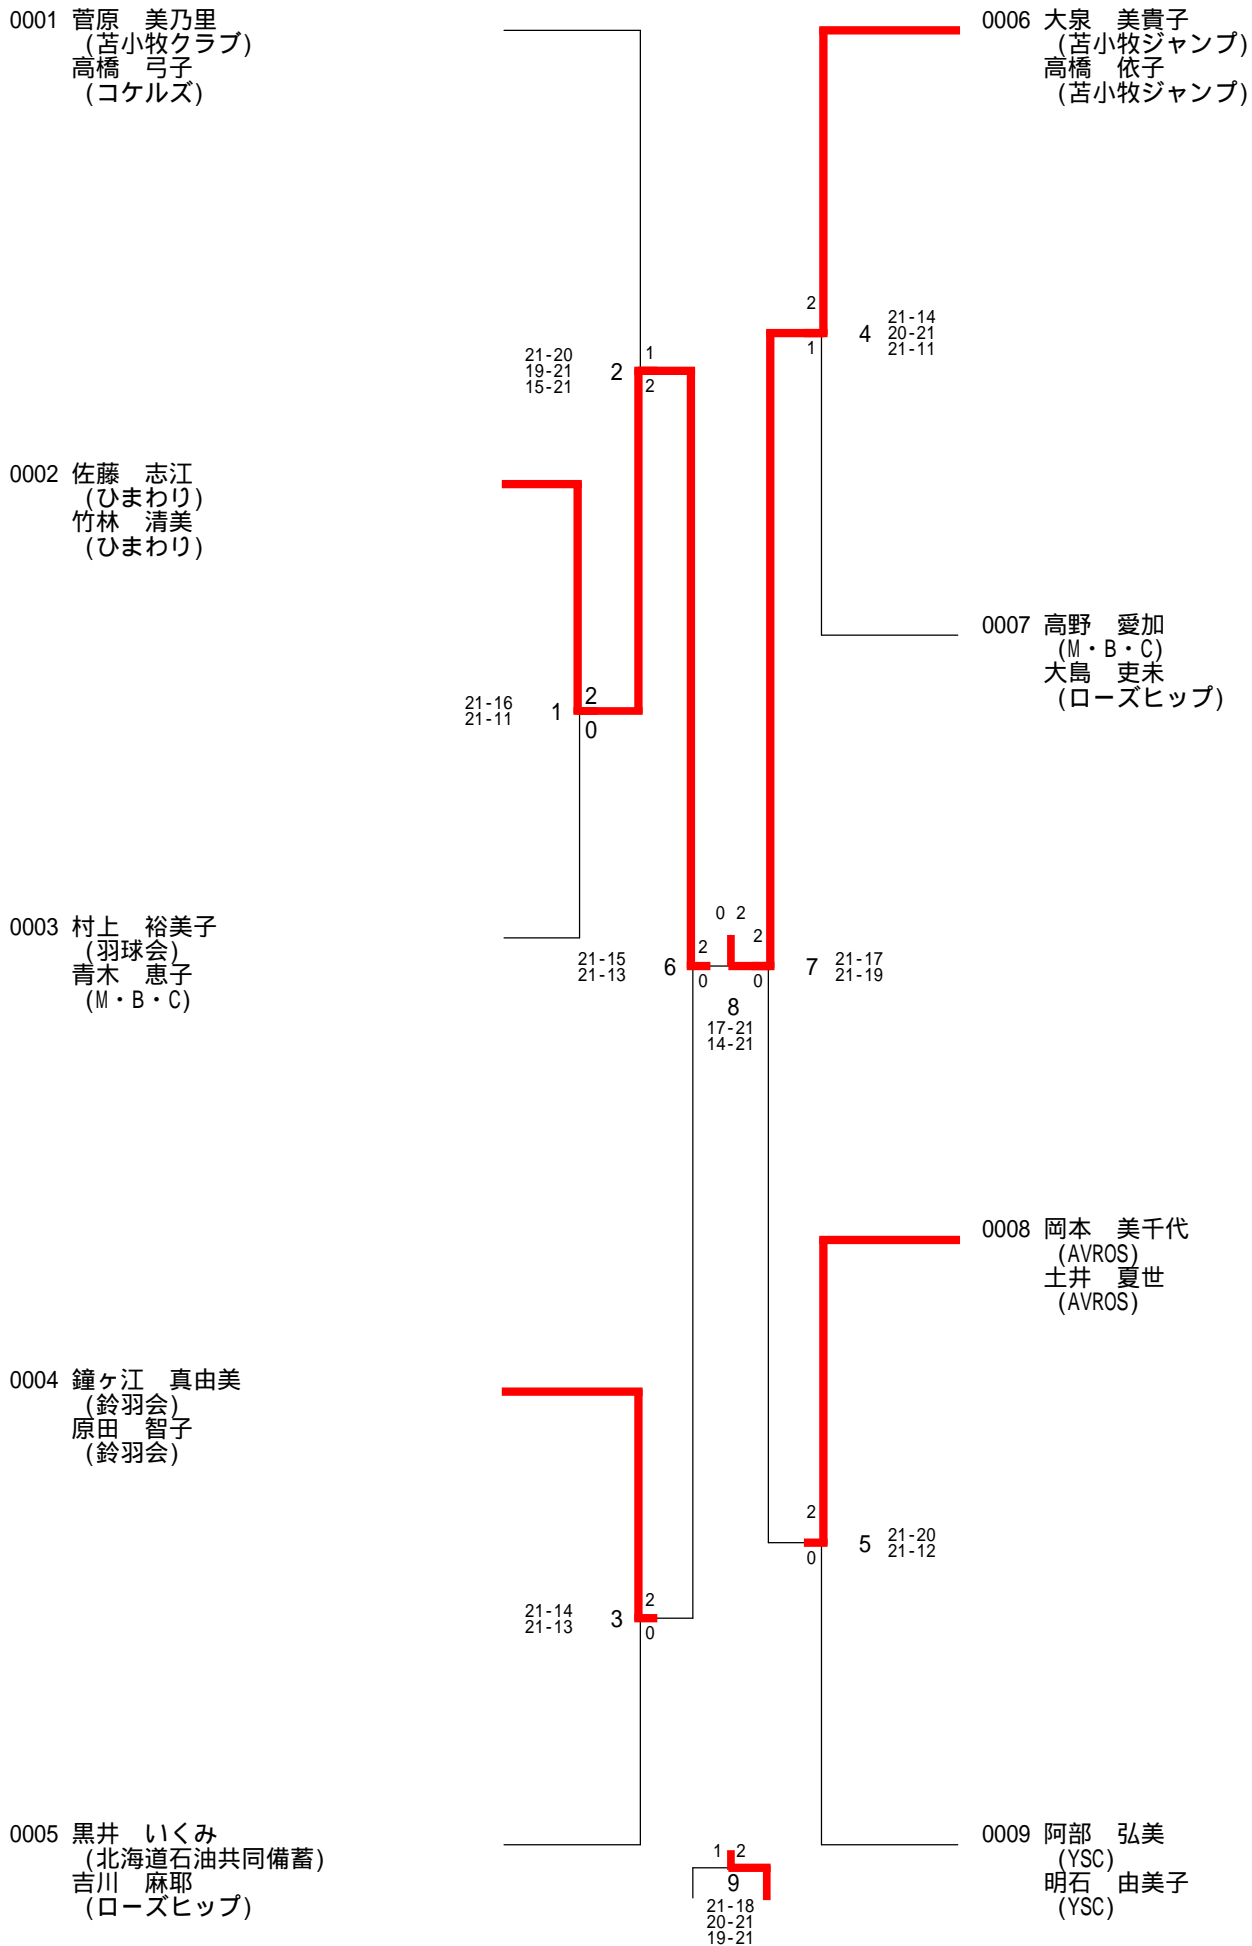

H 2 8 市民大会(28-09-19実施) 女子ダブルスBゾーン