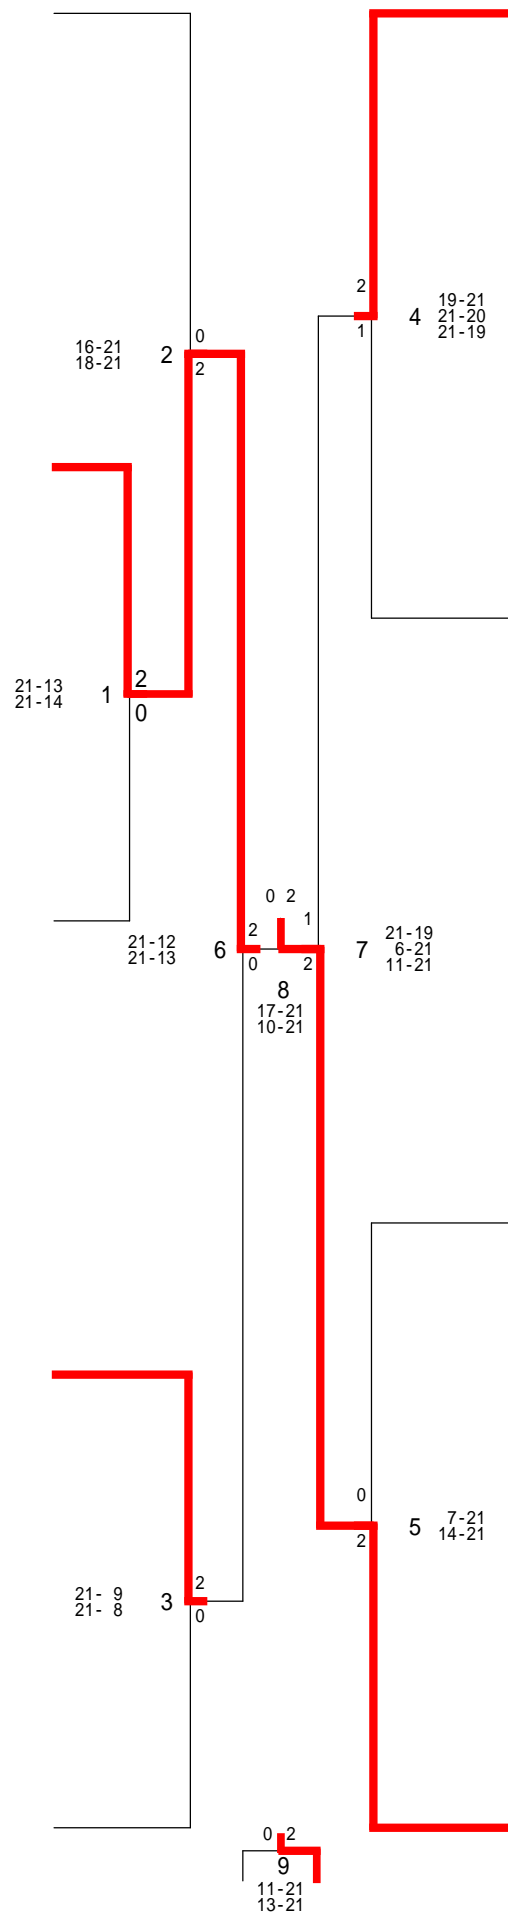

H 2 8 市民大会(28-09-19実施) 男子ダブルスAゾーン

0001 青山 裕
(W J B C)
若井 淳一
(W J B C)

0006 湯浅 真太郎
(M・B・C)
滝本 康洋
(M・B・C)

0002 大沢 元和
(I・W・H・G)
佐藤 義昭
(I・W・H・G)

0007 原田 敏久
(I・W・H・G)
鈴木 利治
(I・W・H・G)

0003 坂 啓皓
(M・B・C)
田中 大裕
(M・B・C)

0008 藤原 匡志
(鈴羽会)
畑 朋樹
(鈴羽会)

0004 高本 昌克
(YSC)
細間 洋平
(YSC)

0005 佐藤 弘好
(M・B・C)
阿部 進
(M・B・C)

0009 桑原 亮嗣
(苫小牧クラブ)
三上 健太
(苫東石油備蓄株)