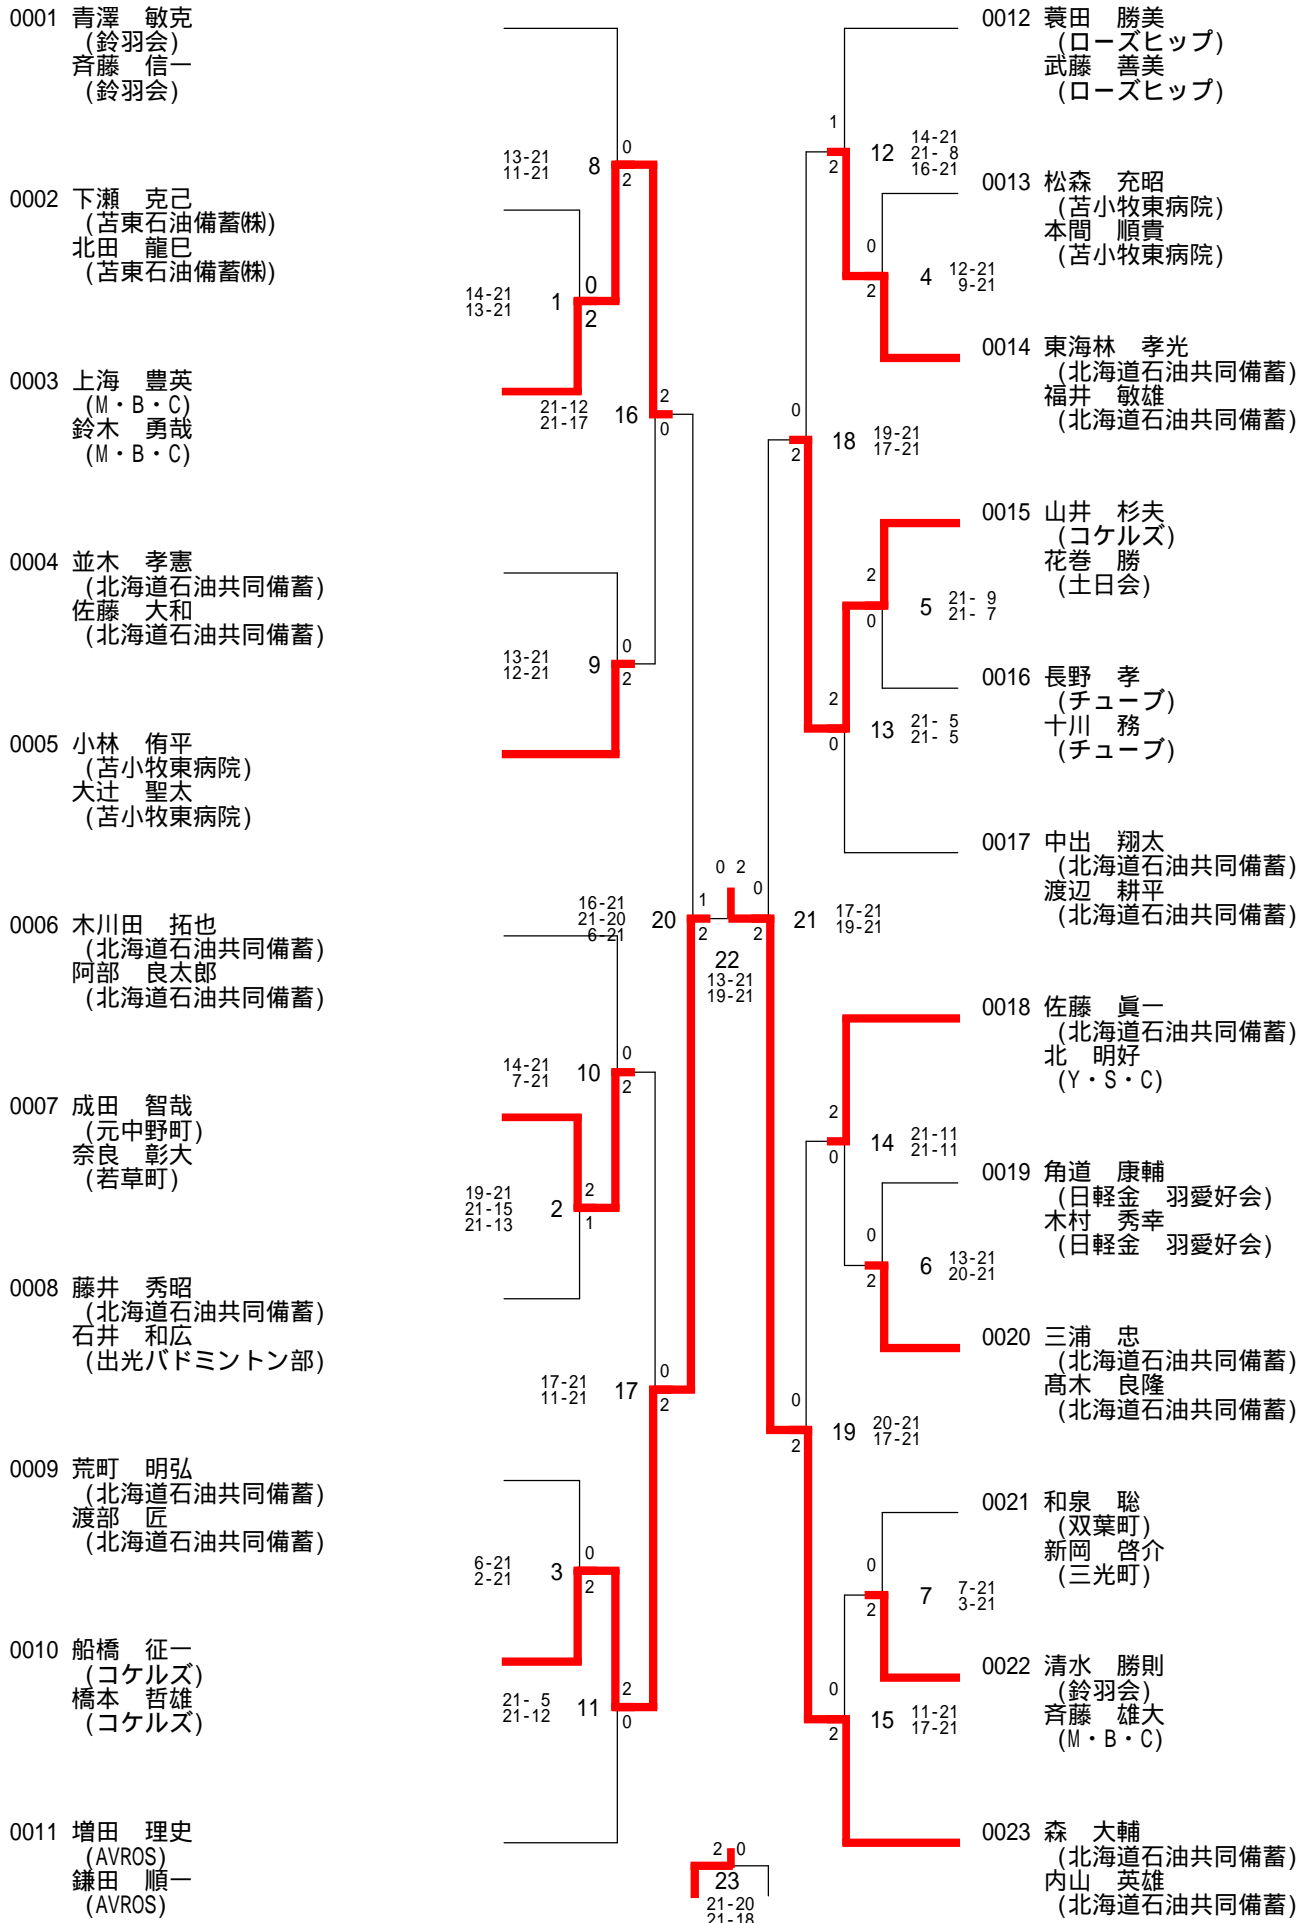

MDA : 男子ダブルス A MDB : 男子ダブルス B MDC : 男子ダブルス C
 WDA : 女子ダブルス A WDB : 女子ダブルス B WDC : 女子ダブルス C
 MXS : 混合ダブルス S MXA : 混合ダブルス A MXB : 混合ダブルス B MXC : 混合ダブルス C

注意事項

9時20分間始の1順目のみ指定コートで行いますが、2順目以降は早く終了したコートを使いタイムテーブル上の左から右へと進みます。

0003 坂 啓皓
(M・B・C)
田中 大裕
(M・B・C)

0008 藤原 匡志
(鈴羽会)
畑 朋樹
(鈴羽会)

0004 高本 昌克
(YSC)
細間 洋平
(YSC)

0005 佐藤 弘好
(M・B・C)
阿部 進
(M・B・C)

0009 桑原 亮嗣
(苫小牧クラブ)
三上 健太
(苫東石油備蓄株)

H 2 8 市民大会(28-09-19実施) 男子ダブルスBゾーン

H 2 8 市民大会(28-09-19実施) 男子ダブルスCゾーン