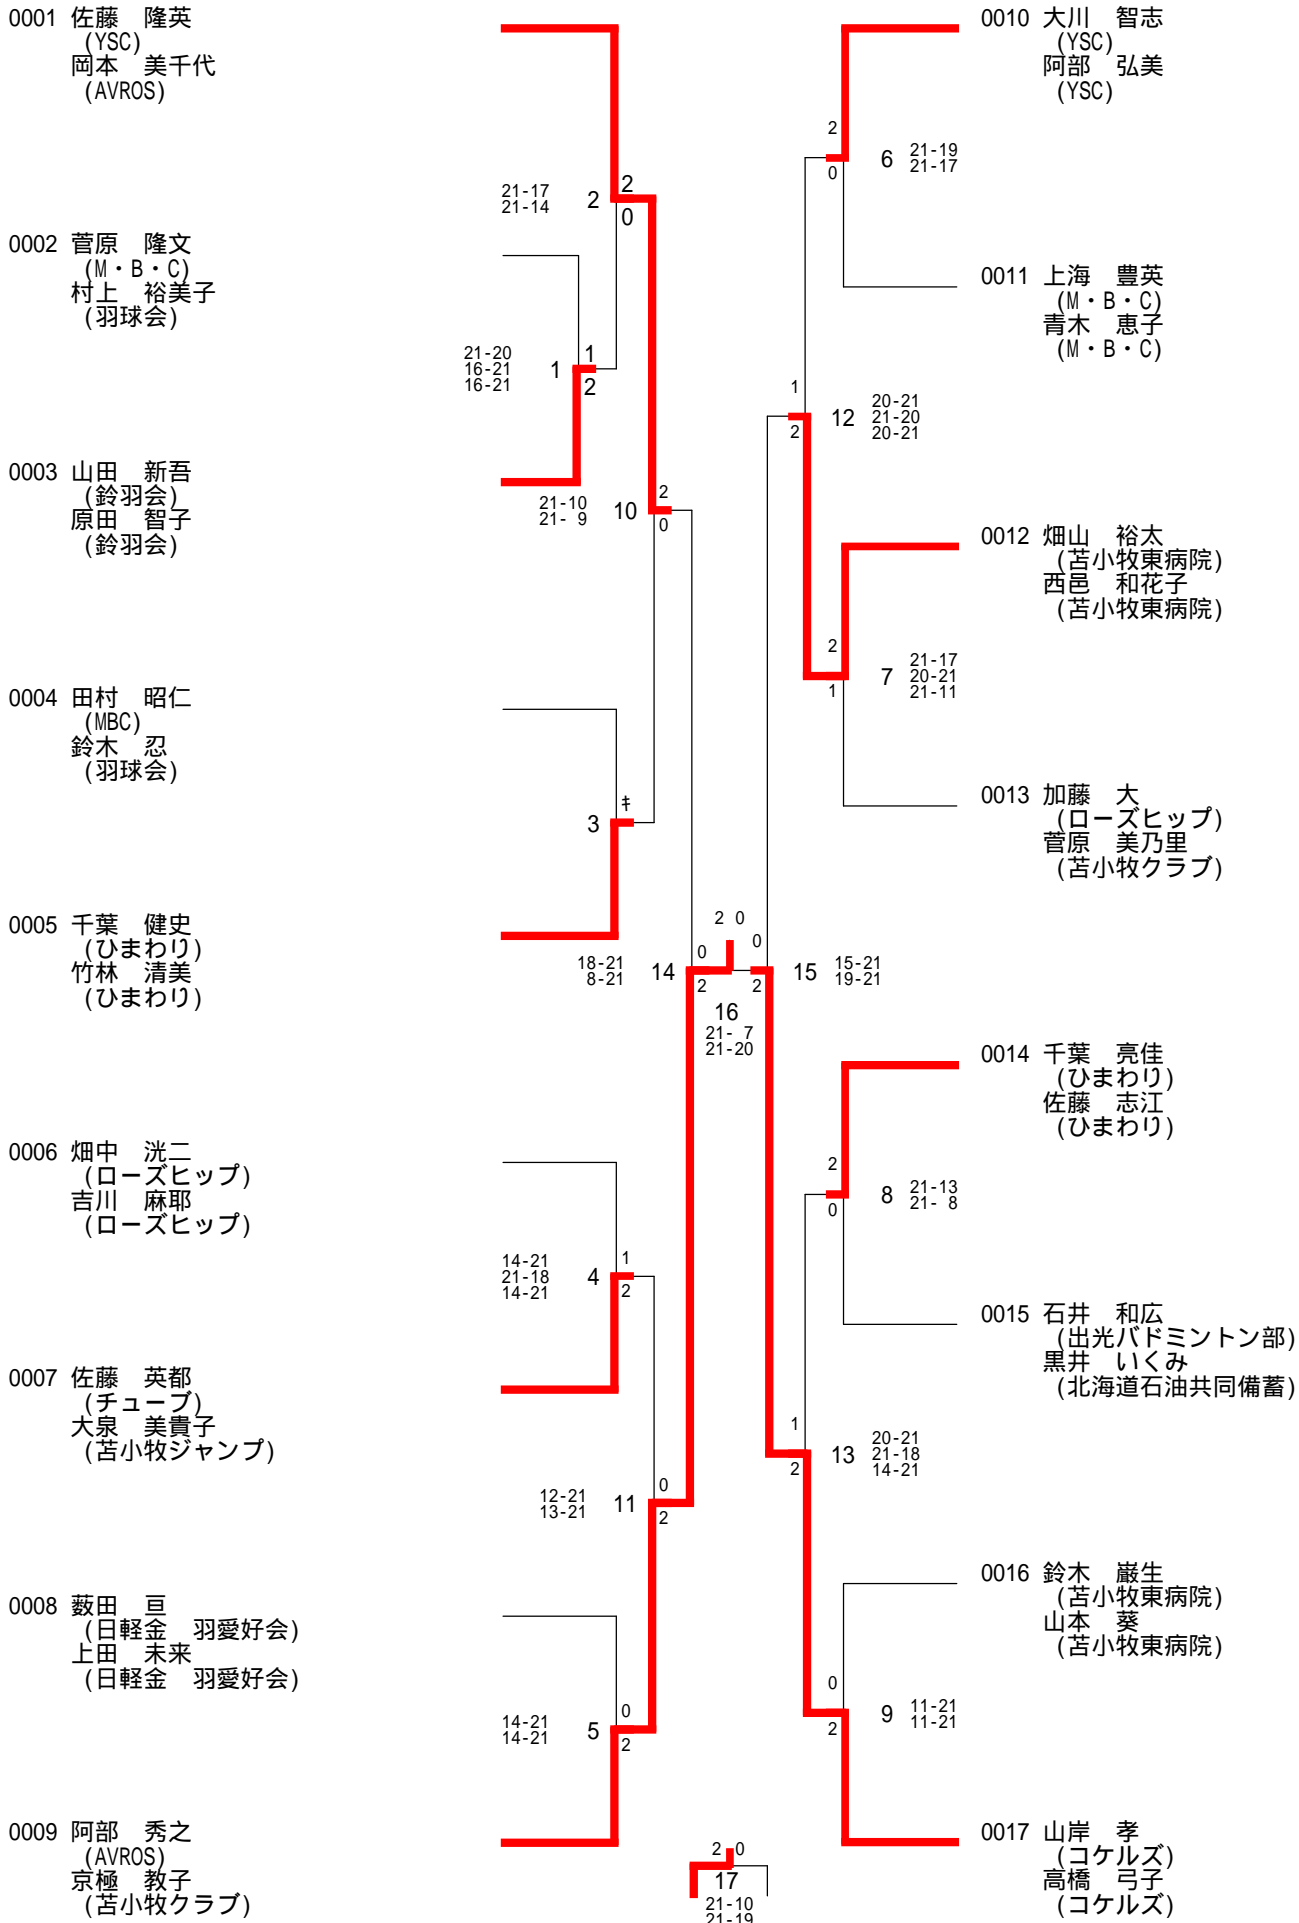

MDA : 男子ダブルス A MDB : 男子ダブルス B MDC : 男子ダブルス C
 WDA : 女子ダブルス A WDB : 女子ダブルス B WDC : 女子ダブルス C
 MXS : 混合ダブルス S MXA : 混合ダブルス A MXB : 混合ダブルス B MXC : 混合ダブルス C

注意事項

9時20分間始の1順目のみ指定コートで行いますが、2順目以降は早く終了したコートを使いタイムテーブル上の左から右へと進みます。

0005 矢野 凜平
(苫小牧クラブ)
野嶋 真奈美
(苫小牧クラブ)

0010 三上 健太
(苫東石油備蓄株)
高島 真以子
(DOFREE)

H 2 8 市民大会(28-09-19実施) 混合ダブルスAゾーン

H 2 8 市民大会(28-09-19実施) 混合ダブルスBゾーン

H 2 8 市民大会(28-09-19実施) 混合ダブルスCゾーン