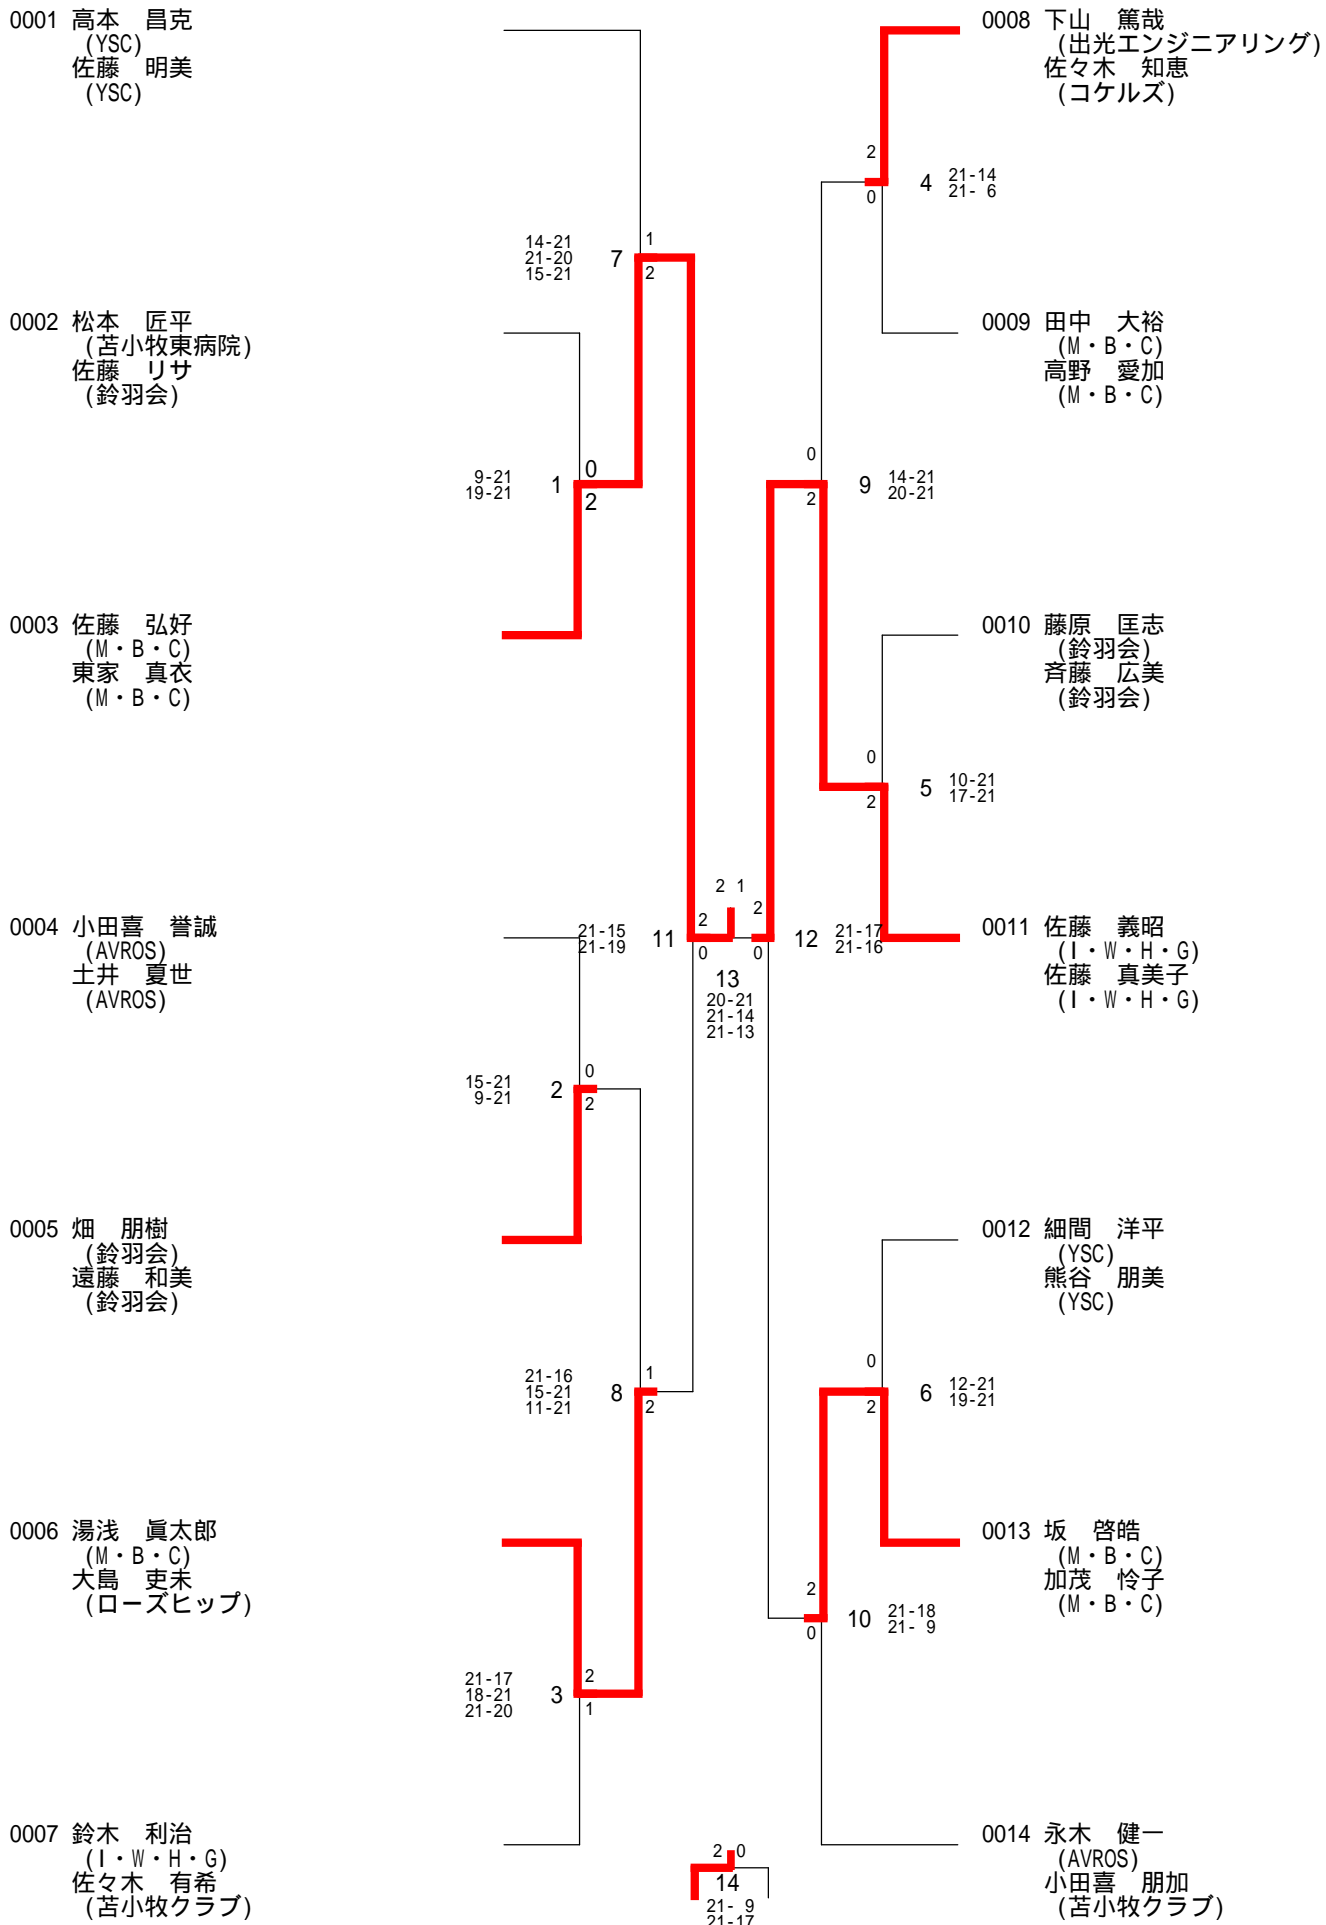

H 2 8 市民大会(28-09-19実施) 混合ダブルスAゾーン