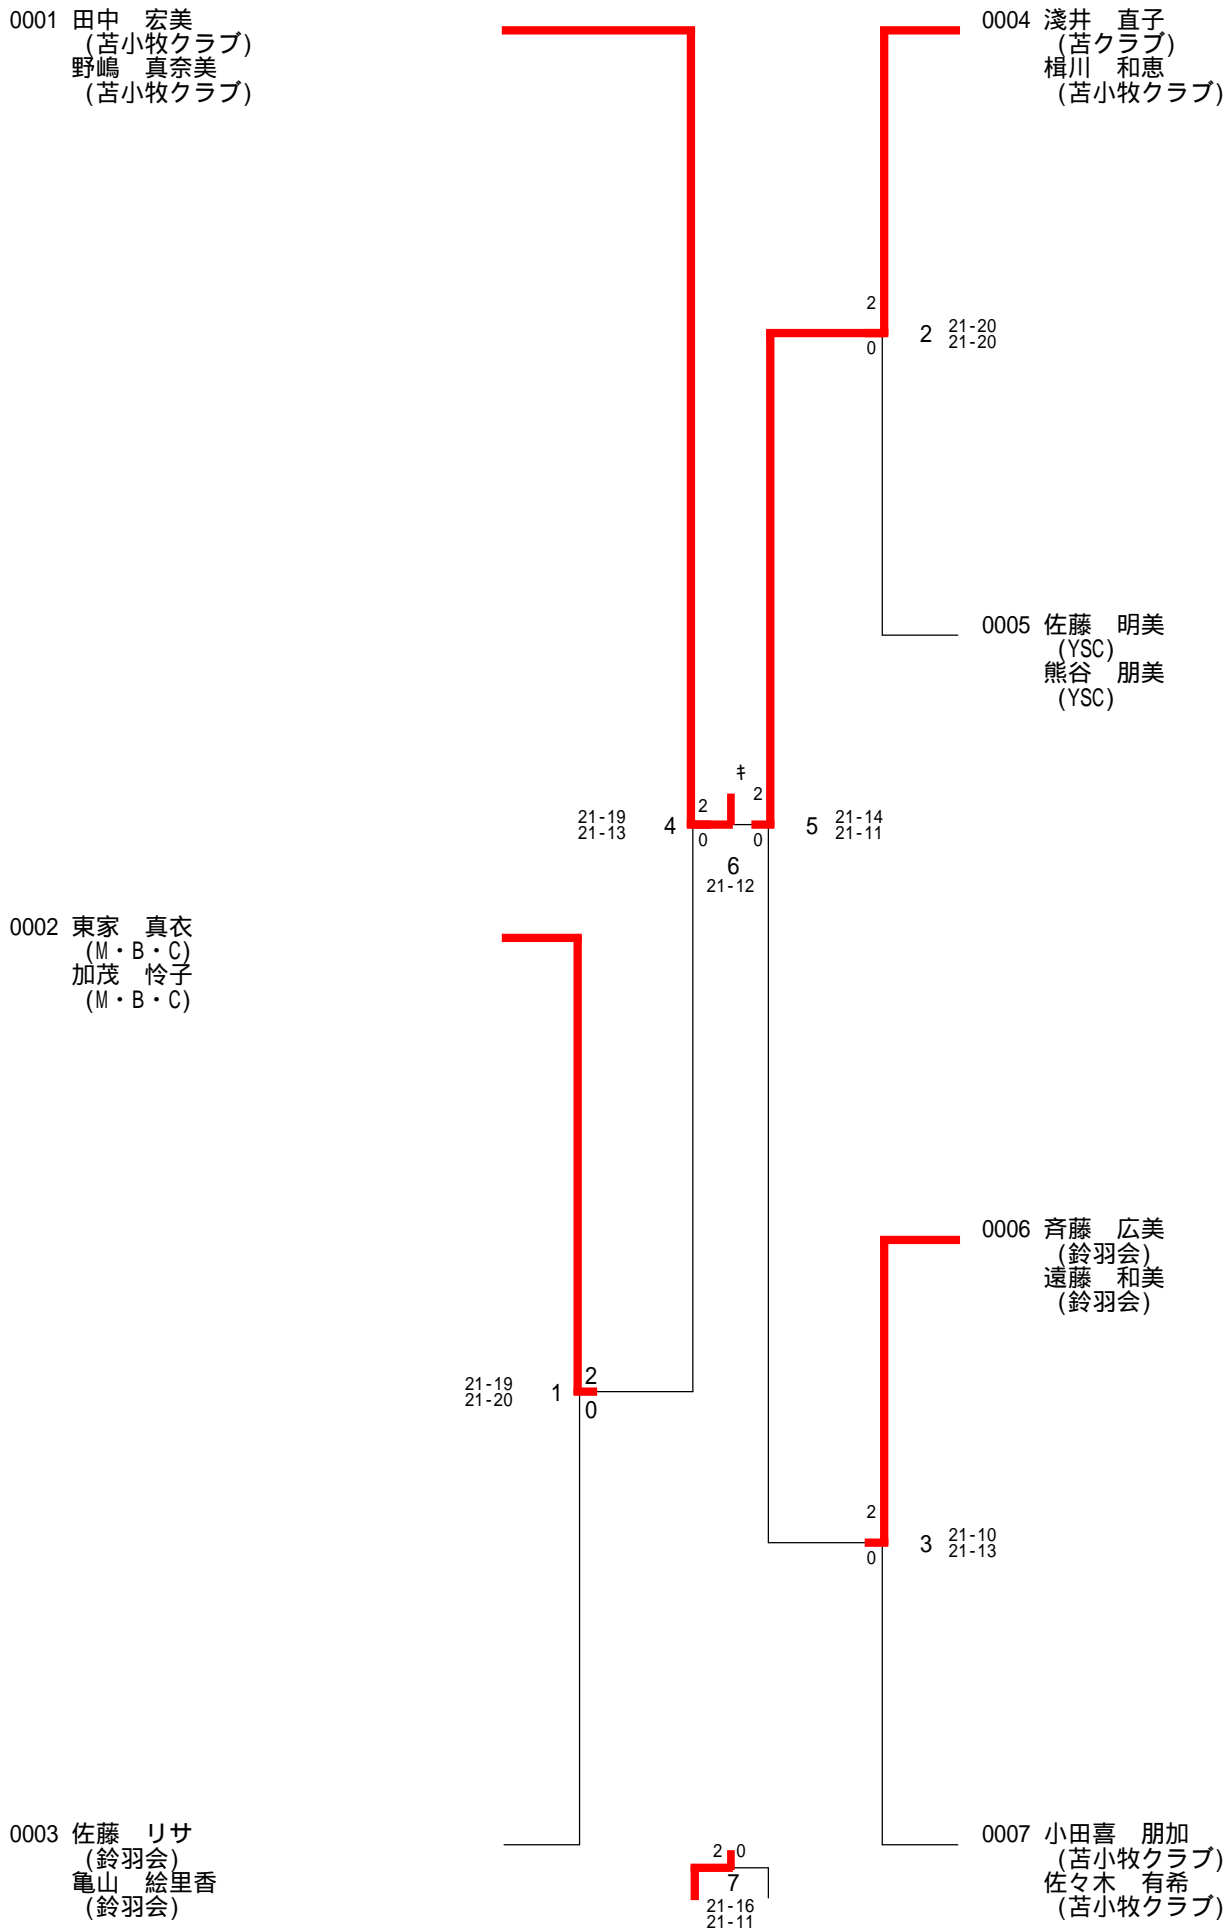

H 2 8 市民大会(28-09-19実施) 女子ダブルスAゾーン