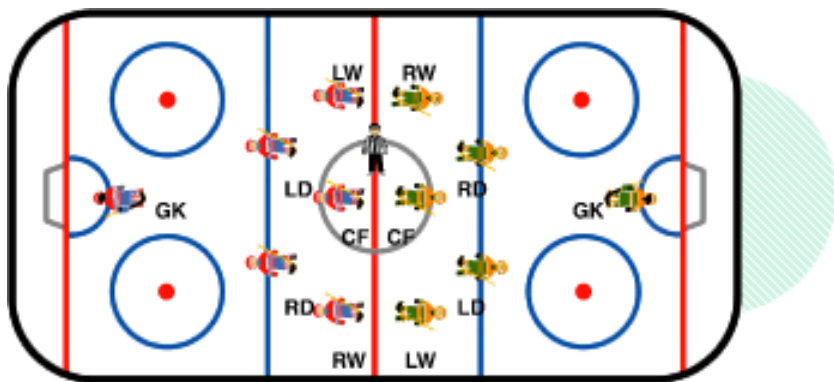

② 得点・競技場

相手ゴールに、長い棒（スティック）を使って、黒い円盤（パック）を入れれば1得点です。ゴール裏の赤ランプが点灯します。

③ 試合時間・勝敗

第1ピリオド（20分間）、（15分休憩）、第2ピリオド（20分間）、（15分休憩）、第3ピリオド（20分間）での合計得点の多いチームが勝ちとなります。第3ピリオドが終了して同点の場合は5分間のサドンビクトリー方式（先に得点したチームが勝ち）による延長戦になります。それでも勝敗がつかない場合は、ゲームウィニングショット戦（ペナルティーショット戦）で勝敗を決します。

▶ 試合の流れ

FaceOff	第1ピリオド (20分)	15分 休憩	第2ピリオド (20分)	15分 休憩	第3ピリオド (20分)	終了

~同点の場合~ 延長戦5分間 サドンビクトリー方式 (先に得点したチームが勝ち)	~更に同点の場合~ ゲームウィニングショット戦 (ペナルティーショット戦) 各チーム1人ずつのショット

④ ペナルティー

ペナルティー（反則）を犯した選手は、ペナルティボックスに入り、一定時間試合には出られません。その間少ない人数で試合を行わなければなりません。